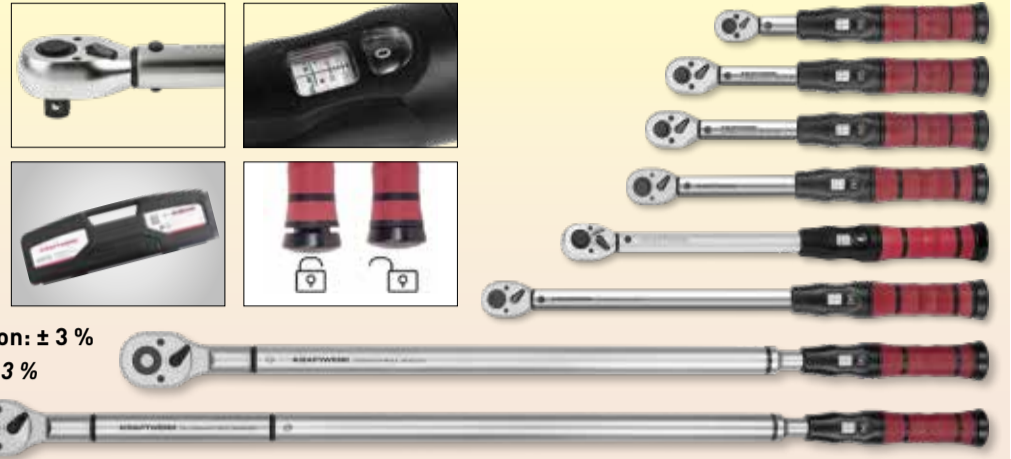

Art. 18100

HSS-E Co5 Blechschälbohrersatz, 3-tlg.

Jeu 3 forets coniques HSS-E Co5, 3 pcs.

CHF **99.-**

Ø 3-14 / 5-2 / 16-3.5 mm

Click-Drehmomentschlüssel Clé dynamométrique cliquet

NEW GENERATION

Art.	Grösse / Taille	L	ΔT	Preis / Prix
304.400.005	1/4" 1 - 5 Nm	250 mm	0,4 Kg	CHF 79.-
304.400.025	1/4" 5-25 Nm	250 mm	0,4 Kg	CHF 82.-
304.400.050	3/8" 10-50 Nm	310 mm	0,5 Kg	CHF 92.-
304.400.100	1/2" 20-100 Nm	420 mm	1,1 Kg	CHF 99.-
304.400.200	1/2" 40-200 Nm	500 mm	1,3 Kg	CHF 109.-
304.400.350	1/2" 50-350 Nm	550 mm	1,4 Kg	CHF 115.-
304.400.600	3/4" 100-600 Nm	1000 mm	4,8 Kg	CHF 529.-
304.400.999	3/4" 200-1000 Nm	1200 mm	5,8 Kg	CHF 749.-

Zertifizierte Präzision: ± 3 %
Précision certifiée: ± 3 %

Stahl-Schraubstock Étau en acier

Art.	Grösse / Taille	Preis / Prix
2963	150 mm / 6"	CHF 179.-
2964	200 mm / 8"	CHF 249.-

BASIC LINE Doppel-Ringschlüssel BASIC LINE clé polygonale contrecoudée