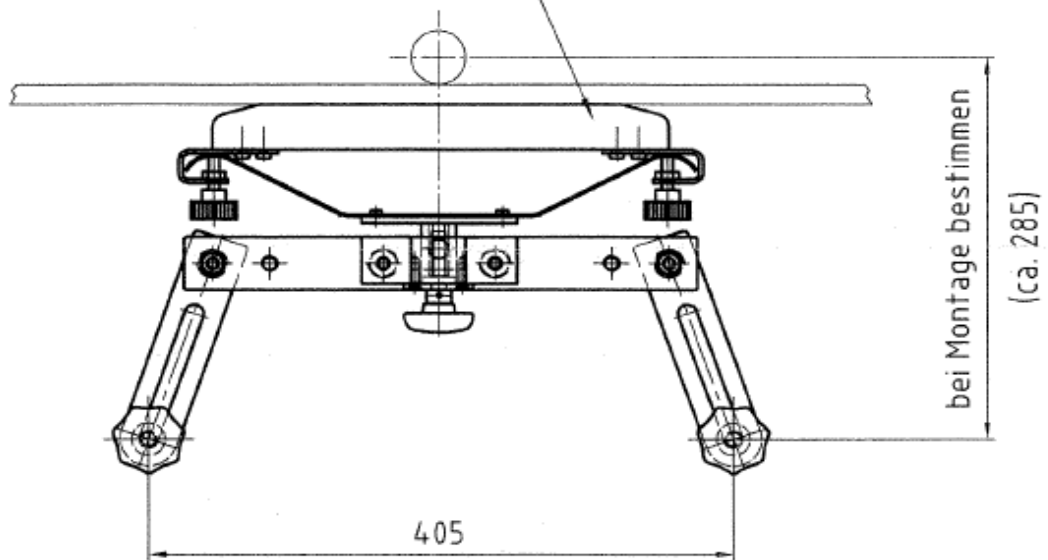

Hersteller	SUVA
Modell	KK60

Sonstiges

Seitenführung oben für Typ1 inkl.	<input checked="" type="checkbox"/>
Gewinde (1/2 Zoll / M12)	M12

Hilfsholz zu Verdeckung Artikel-Nr. 14622

Masse aus
Praxis :

Änd.	a	Änd.	e	Gezeichnet	01.07.2002 she	Massstab 1:5
	b		f	Geprüft		
	c		g	Normgepr.		
	d		h	Freigegeben		
Ohne sep Stückl. <input checked="" type="checkbox"/>		Gehört zu		Auftragsnr.	Anz. Blatt 1	Format A 4
Sep. Stückl. gleicher Nr. <input type="checkbox"/>		Vorrichtung:		Ursprung		
Sep. Stückl. anderer Nr. <input type="checkbox"/>		EOV Nr.:		Ersatz		
SUVA Sicherheitsprodukte		Benennung Montagezeichnung zu Seitendruckvorrichtung			Zeichnungsnr. D 20725	