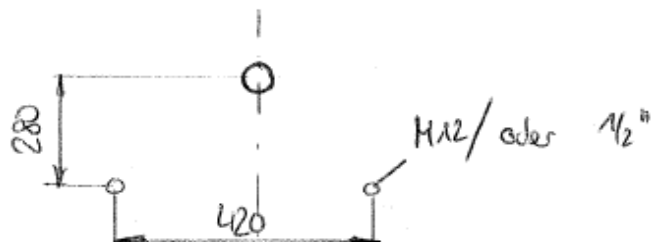

Hersteller	SUVA
Modell	KK60

Sonstiges

Seitenführung oben für Typ1 inkl.	<input checked="" type="checkbox"/>
Gewinde (1/2 Zoll / M12)	M12

Hilfsholz zu Verdeckung Artikel-Nr. 14622

Masse aus
Praxis :

Änd.	a	Änd.	e	Gezeichnet	01.07.2002 she	Massstab 1:5
	b		f	Geprüft		
	c		g	Normgepr.		
	d		h	Freigegeben		
Ohne sep Stückl. <input checked="" type="checkbox"/>		Gehört zu		Auftragsnr.	Anz. Blatt 1	Format A 4
Sep. Stückl. gleicher Nr. <input type="checkbox"/>		Vorrichtung:		Ursprung		
Sep. Stückl. anderer Nr. <input type="checkbox"/>		EOV Nr.:		Ersatz		
SUVA Sicherheitsprodukte		Benennung Montagezeichnung zu Seitendruckvorrichtung			Zeichnungsnr. D 20725	