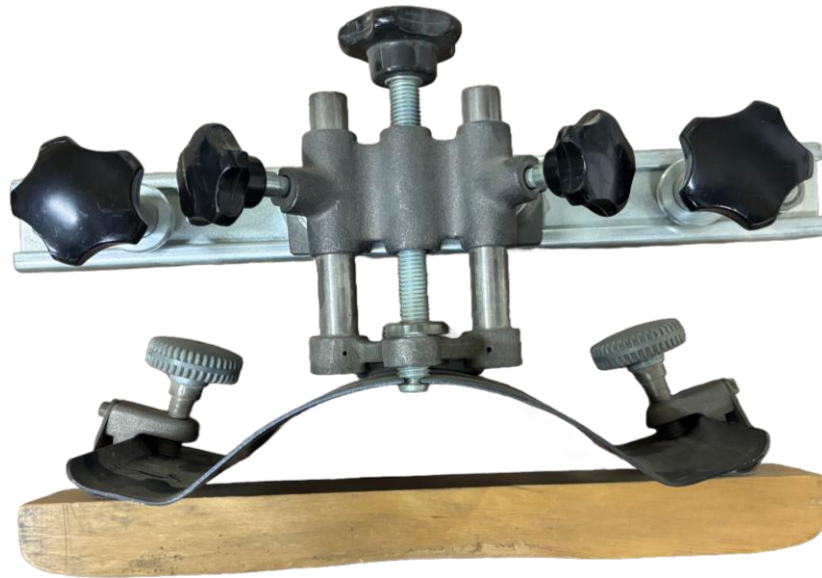

EIGENMANN AG

Werkzeuge & Maschinen

9615 DIETFURT

Feldeck 11, CH-9615 Dietfurt · Telefon 071 982 88 88 · info@eigenmannag.ch · www.eigenmannag.ch

Seitendruck SUVA KK60

Occasion-Nr. 28 - 9504

Technische Daten

Hersteller	SUVA
Modell	KK60

Sonstiges

Seitenführung oben für Typ1 inkl.	☒
Gewinde (1/2 Zoll / M12)	M12