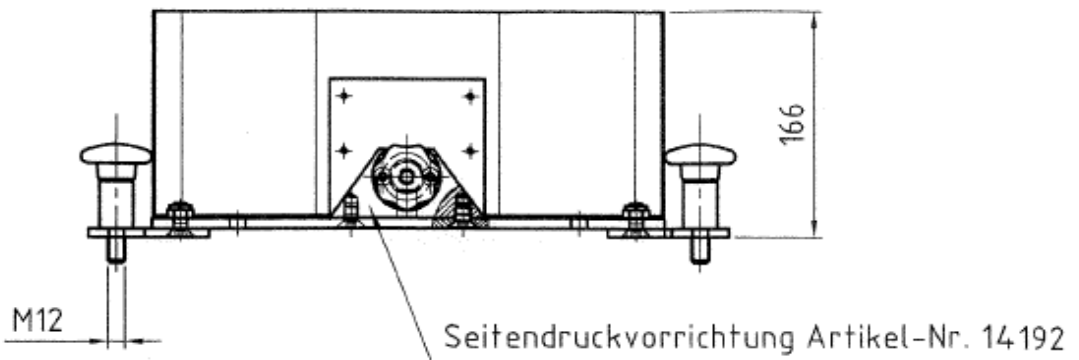

Hersteller	SUVA
Modell	KK60

Sonstiges

Seitenführung oben für Typ1 inkl.	<input checked="" type="checkbox"/>
Gewinde (1/2 Zoll / M12)	M12

Hilfsholz zu Verdeckung Artikel-Nr. 14622

Masse aus
Praxis :

Änd.	a	Änd.	e	Gezeichnet	01.07.2002 she	Massstab 1:5
	b		f	Geprüft		
	c		g	Normgepr.		
	d		h	Freigegeben		
Ohne sep Stückl. <input checked="" type="checkbox"/>		Gehört zu		Auftragsnr.	Anz. Blatt 1	Format A 4
Sep. Stückl. gleicher Nr. <input type="checkbox"/>		Vorrichtung:		Ursprung		
Sep. Stückl. anderer Nr. <input type="checkbox"/>		EOV Nr.:		Ersatz		
SUVA Sicherheitsprodukte		Benennung Montagezeichnung zu Seitendruckvorrichtung			Zeichnungsnr. D 20725	