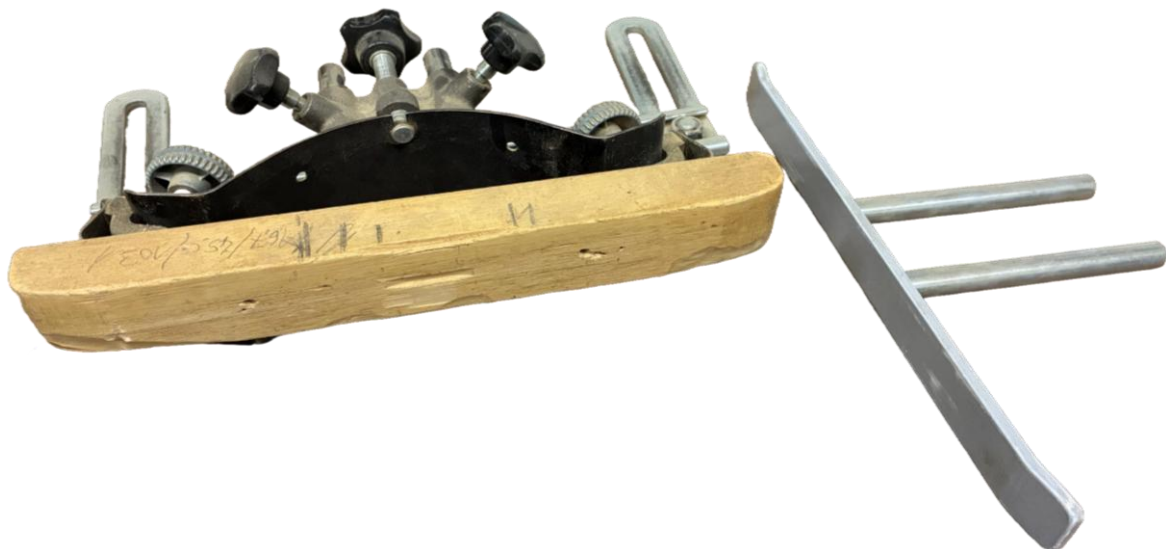

EIGENMANN AG

Werkzeuge & Maschinen

9615 DIETFURT

Feldeck 11, CH-9615 Dietfurt · Telefon 071 982 88 88 · info@eigenmannag.ch · www.eigenmannag.ch

Seitendruck SUVA KK60

Occasion-Nr. 28 - 9502

Technische Daten

Hersteller	SUVA
Modell	KK60

Sonstiges

Seitenführung oben für Typ1 inkl.	<input checked="" type="checkbox"/>
Gewinde (1/2 Zoll / M12)	M12

Hilfsholz zu Verdeckung Artikel-Nr. 14622

Masse aus
Praxis :

Änd.	a	Änd.	e	Gezeichnet	01.07.2002 she	Massstab 1:5
	b		f	Geprüft		
	c		g	Normgepr.		
	d		h	Freigegeben		
Ohne sep. Stückl. <input checked="" type="checkbox"/>		Gehört zu		Auftragsnr.	Anz. Blatt 1	Format A 4
Sep. Stückl. gleicher Nr. <input type="checkbox"/>		Vorrichtung:		Ursprung		
Sep. Stückl. anderer Nr. <input type="checkbox"/>		EOV Nr.:		Ersatz		
SUVA Sicherheitsprodukte		Benennung Montagezeichnung zu Seitendruckvorrichtung			Zeichnungsnr. D 20725	