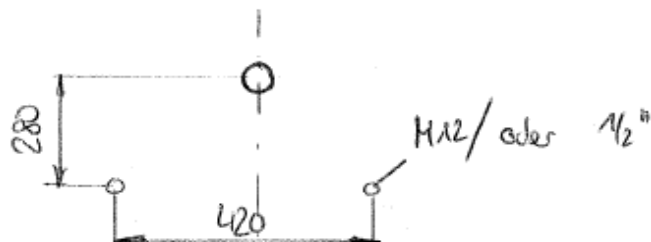

Hersteller	SUVA
Modell	KK60

Sonstiges

Seitenführung oben für Typ1 inkl.	<input checked="" type="checkbox"/>
Gewinde (1/2 Zoll / M12)	M12

Hilfsholz zu Verdeckung Artikel-Nr. 14622

Masse aus
Praxis :

Änd.	a	Änd.	e	Gezeichnet	01.07.2002 she	Massstab 1:5
	b		f	Geprüft		
	c		g	Normgepr.		
	d		h	Freigegeben		
Ohne sep. Stückl. <input checked="" type="checkbox"/>		Gehört zu		Auftragsnr.	Anz. Blatt 1	Format A 4
Sep. Stückl. gleicher Nr. <input type="checkbox"/>		Vorrichtung:		Ursprung		
Sep. Stückl. anderer Nr. <input type="checkbox"/>		EOV Nr.:		Ersatz		
SUVA Sicherheitsprodukte		Benennung Montagezeichnung zu Seitendruckvorrichtung			Zeichnungsnr. D 20725	