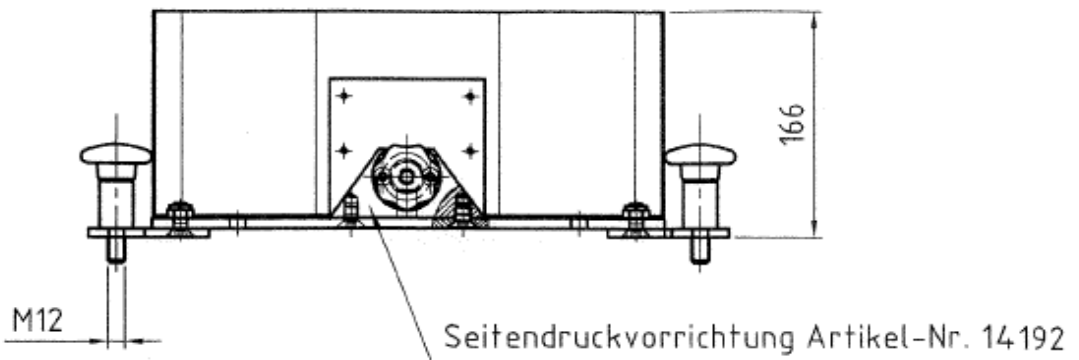

Hersteller	SUVA
Modell	KK60

Sonstiges

Seitenführung oben für Typ1 inkl.	<input checked="" type="checkbox"/>
Gewinde (1/2 Zoll / M12)	M12

Hilfsholz zu Verdeckung Artikel-Nr. 14622

Masse aus
Praxis :

Änd.	a	Änd.	e	Gezeichnet	01.07.2002 she	Massstab 1:5
	b		f	Geprüft		
	c		g	Normgepr.		
	d		h	Freigegeben		
Ohne sep. Stückl. <input checked="" type="checkbox"/>		Gehört zu		Auftragsnr.	Anz. Blatt 1	Format A 4
Sep. Stückl. gleicher Nr. <input type="checkbox"/>		Vorrichtung:		Ursprung		
Sep. Stückl. anderer Nr. <input type="checkbox"/>		EOV Nr.:		Ersatz		
SUVA Sicherheitsprodukte		Benennung Montagezeichnung zu Seitendruckvorrichtung			Zeichnungsnr. D 20725	