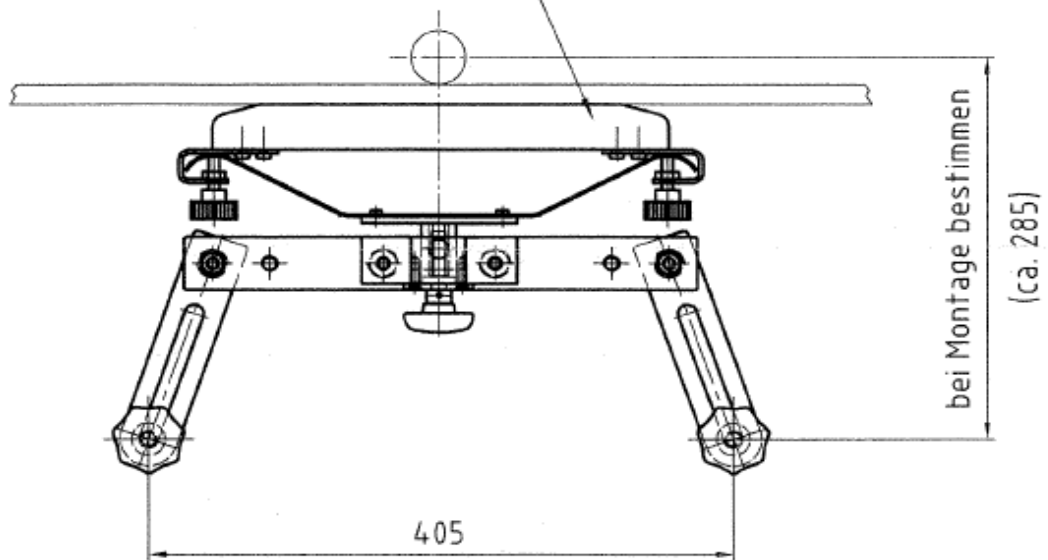

Hersteller	SUVA
Modell	KK60

Sonstiges

Seitenführung oben für Typ1 inkl.	<input checked="" type="checkbox"/>
Gewinde (1/2 Zoll / M12)	M12

Hilfsholz zu Verdeckung Artikel-Nr. 14622

Masse aus
Praxis :

Änd.	a	Änd.	e	Gezeichnet	01.07.2002 she	Massstab 1:5
	b		f	Geprüft		
	c		g	Normgepr.		
	d		h	Freigegeben		
Ohne sep. Stückl. <input checked="" type="checkbox"/>		Gehört zu		Auftragsnr.	Anz. Blatt 1	Format A 4
Sep. Stückl. gleicher Nr. <input type="checkbox"/>		Vorrichtung:		Ursprung		
Sep. Stückl. anderer Nr. <input type="checkbox"/>		EOV Nr.:		Ersatz		
SUVA Sicherheitsprodukte		Benennung Montagezeichnung zu Seitendruckvorrichtung			Zeichnungsnr. D 20725	