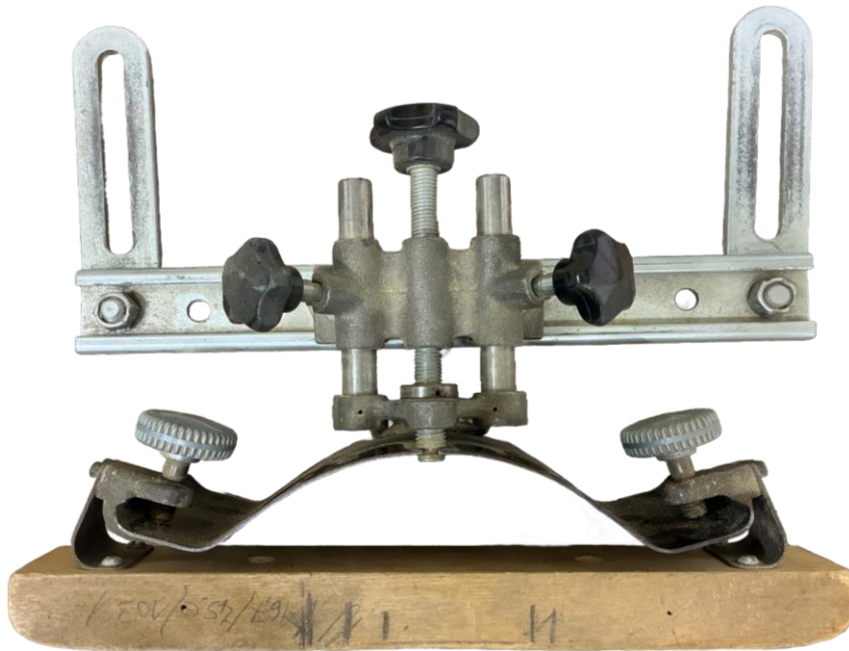

EIGENMANN AG

Werkzeuge & Maschinen

9615 DIETFURT

Feldeck 11, CH-9615 Dietfurt · Telefon 071 982 88 88 · info@eigenmannag.ch · www.eigenmannag.ch

Seitendruck SUVA KK60

Occasion-Nr. 28 - 9502

Technische Daten

Hersteller	SUVA
Modell	KK60

Sonstiges

Seitenführung oben für Typ1 inkl.	☒
Gewinde (1/2 Zoll / M12)	M12