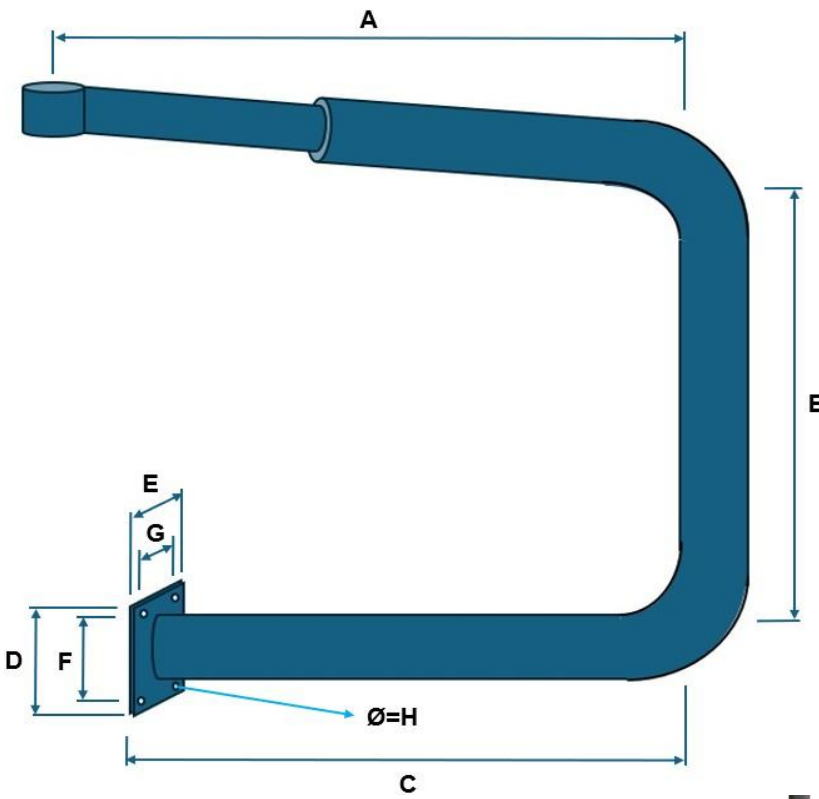

Technische Daten

Hersteller	SUVA
Modell	KK60 & Schutzhaube S91

Sonstiges

Bügel inkl.	<input checked="" type="checkbox"/>
Distanz J (Millimeter)	510
S91 Schutzhäben schmal & breit inkl.	<input checked="" type="checkbox"/>
Oberdruck & Seitendruck inkl.	<input checked="" type="checkbox"/>
Stutzen Ø (Millimeter)	80

Masse (Millimeter)

A	390
B	725
C	285
D	150
E	200
F	120
G	168
H	14