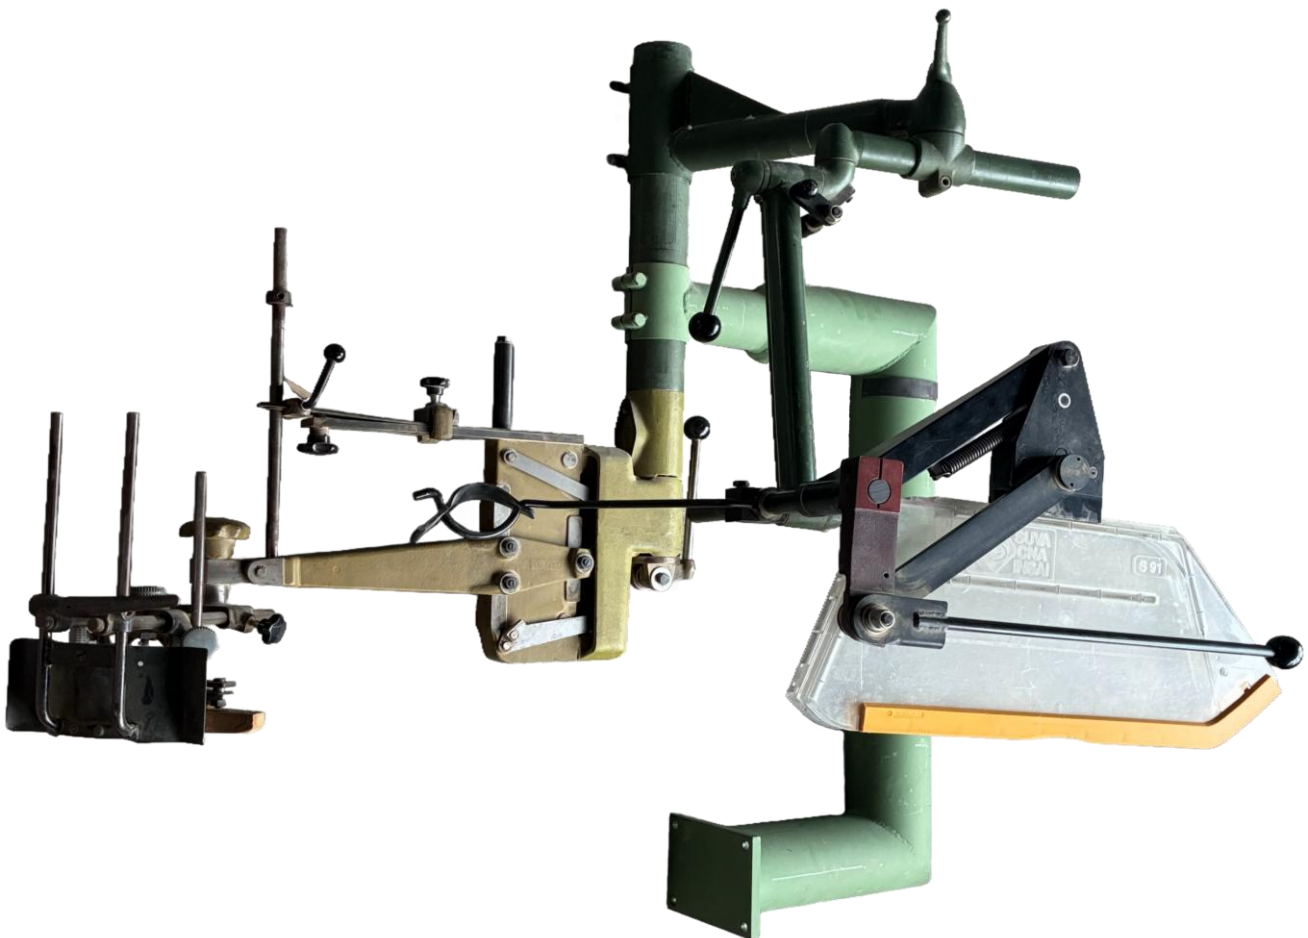

EIGENMANN AG

Werkzeuge & Maschinen

9615 DIETFURT

Feldeck 11, CH-9615 Dietfurt · Telefon 071 982 88 88 · info@eigenmannag.ch · www.eigenmannag.ch

Kehlschutz SUVA KK60 & Schutzhaube S91

Occasion-Nr. 28 - 9489

Technische Daten

Hersteller	SUVA
Modell	KK60 & Schutzhaube S91

Sonstiges

Bügel inkl.	<input checked="" type="checkbox"/>
Distanz J (Millimeter)	510
S91 Schutzhäben schmal & breit inkl.	<input checked="" type="checkbox"/>
Oberdruck & Seitendruck inkl.	<input checked="" type="checkbox"/>
Stutzen Ø (Millimeter)	80

Masse (Millimeter)

A	390
B	725
C	285
D	150
E	200
F	120
G	168
H	14