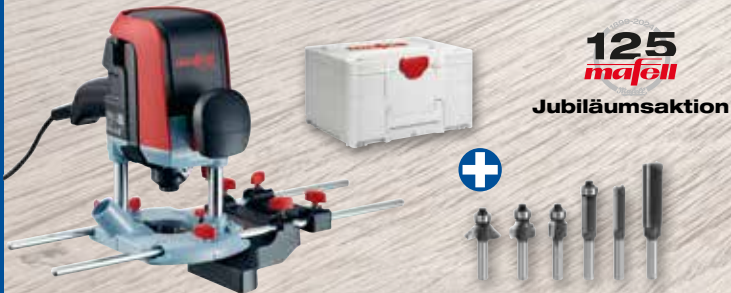

\*Lieferumfang: 1 Parallelanschlag mit Feineinstellung; 1 Späneabweiser  
1 Kopierring 20 mm; 1 Kopierring 30 mm; 1 Kopierring 40 mm; 1 Kopierring  
Adapter; 1 Absaugadapter; 1 Absaugadapter für F-Schiene; 1 Anschlussleitung 5 m