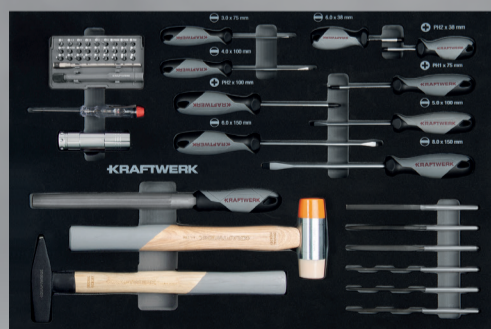

LT LINE servante d'atelier LT700, 259 pcs.

- 259 outils dans 3 inserts spéciaux en mousse souple haute densité (EVA) 60 x 40 cm
- Clés mixtes: 6 - 22 mm
- Cliquets réversibles 1/4" + 1/2"
- Douilles 1/4": 4 - 14 mm
- Douilles 1/2": 10 - 32 mm
- Douilles bougies 1/2" : 16 + 21 mm
- Set Bit 1/4" + 5/16"
- Adaptateurs divers
- Lampe de poche
- Assortiment de tournevis
- Limes
- Outils à percussion/ coupants