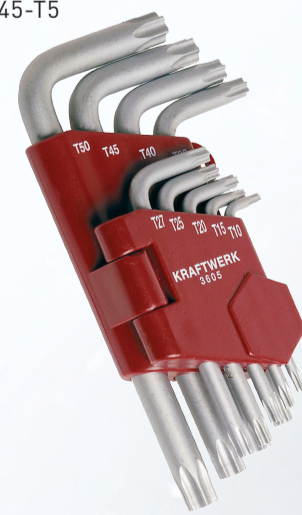

Jeu de 9 clés TX T8-T50

- T1-T15-T2-T25-T27-T3-T4-T45-T5

CHF **14.90**
AKTIONSPREIS / PRIX PROMO