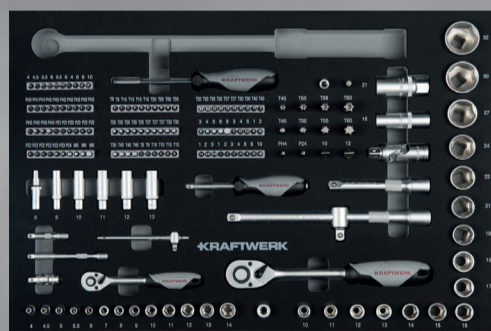

LT LINE servante d'atelier LT700, 259 pcs.

- 259 outils dans 3 inserts spéciaux en mousse souple haute densité (EVA) 60 x 40 cm
- Clés mixtes: 6 - 22 mm
- Cliquets réversibles 1/4" + 1/2"
- Douilles 1/4": 4 - 14 mm
- Douilles 1/2": 10 - 32 mm
- Douilles bougies 1/2" : 16 + 21 mm
- Set Bit 1/4" + 5/16"
- Adaptateurs divers
- Lampe de poche
- Assortiment de tournevis
- Limes
- Outils à percussion/ coupants