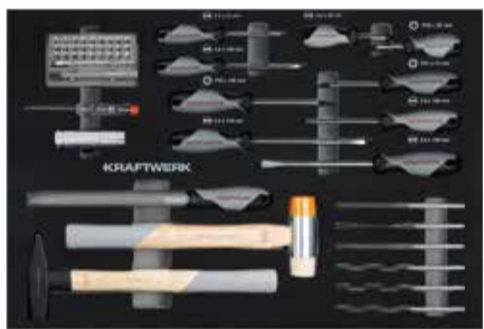

Gültig bis / Valable jusqu'au
31.07.2022

Kraftwerk Selection 22-2

Art. 102.105.100

BASIC LINE Werkstattwagen BT700s, 5 Schubladen, 259-tlg. MADE IN GERMANY

- 259 hochwertige Werkzeuge in 3 speziell hochverdichteten Weich-Schaumstoff-Einlagen (EVA) 60 x 40 cm
- Ring-Maulschlüssel: 6 - 22mm
- 1/4" + 1/2" Umschaltknarren und Verlängerungen
- 1/4" Steckschlüsseleinsätze (6kt.): 4 - 14 mm
- 1/2" Steckschlüsseleinsätze (6kt.): 10 - 32 mm
- 1/2" Zündkerzen-Steckschlüsseleinsätze: 16 + 21 mm
- 5/16" + 1/4" Schraubendreher-Bits
- Verschiedene Adapter
- Taschenlampe
- Schraubendreher-Sortiment
- Feilen-Satz
- Schlag- und Schneidwerkzeug

BASIC LINE Servante d'atelier BT700s, 5 tiroirs, 259 pcs. MADE IN GERMANY

- 259 outils dans 3 inserts spéciaux en mousse souple haute densité (EVA) 60 x 40 cm
- Clés mixtes: 6 - 32 mm
- Cliquets réversibles 1/4" + 1/2"
- Douilles 1/4": 4 - 14 mm
- Douilles 1/2": 10 - 32 mm
- Douilles bougies 1/2": 16 + 21 mm
- Set Bit 1/4" + 5/16"
- Adaptateurs divers
- Lampe de poche
- Assortiment de tournevis
- Limes
- Outils à percussion/ coupants

CHF **1120.-**
~~CHF 1473.-~~