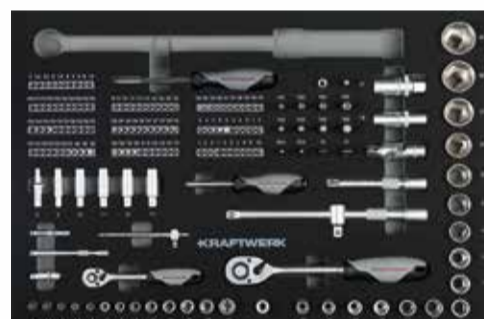

CHF **1120.-**
~~CHF 1473.-~~

Art. 102.107.103

BASIC LINE Werkzeugwagen BT700s 7 Schubladen 337-tlg., MADE IN GERMANY

- 4 speziell hochverdichtete Weich-Schaumstoff-Einlagen (EVA)
- Ring-Maulschlüssel von 6 - 22 mm
- 1/4" + 1/2" Umschaltknarren
- 1/4" Steckschlüsseleinsatz (6kt.): SW 4 - 14 mm
- 1/2" Steckschlüsseleinsatz (6kt.): SW 10 - 32 mm
- 1/4" Bit-Box
- Kugelkopf-Innensechskant-Winkelstiftschlüssel-Satz: 1.5 - 10 mm, 9-tlg.
- TX-Winkelstiftschlüssel-Satz: T10 - T50, 9-tlg.
- Feilen-Satz
- Schraubendreher-Sortiment
- Schlag- und Schneidwerkzeug
- Zangen-Sortiment
- Optional mit Art. 3235 1/2" Drehmomentschlüssel, 40-200 Nm

Servante d'atelier B107 avec outils, 337 pcs., MADE IN GERMANY

- 4 inserts spéciaux en mousse souple haute densité (EVA) 60 x 40 cm
- Clés mixtes: 6 - 22 mm
- Cliquets réversibles 1/4" + 1/2"
- Douilles 1/4": 4 - 14 mm
- Douilles 1/2": 10 - 32 mm
- Jeu de clés mâles à six pans creux à tête sphérique : 1,5-10mm
- Jeu de clés mâles coudées TX : T10-T50
- Jeu de limes
- Assortiment de tournevis
- Outils de frappe et de coupe
- Assortiment de pinces
- Optionnel avec Art. 3235 clé dynamométrique, 1/2", 400-200 Nm

CHF **1159.-**
~~CHF 1620.-~~

Art. 102.107.104

BASIC LINE Werkstattwagen BT700s, 7 Schubladen, 301-tlg., MADE IN GERMANY

- 6 speziell hochverdichteten Weich-Schaumstoff-Einlagen (EVA) 60 x 40 cm
- Ring-Maulschlüssel von 5.5 - 24 mm
- 1/4" + 3/8" + 1/2" Umschaltknarren
- 1/4" Steckschlüsseleinsatz: 4 - 14 mm, 3/8": SW 10 - 24 mm, 1/2": SW 14 - 32 mm
- 5/16" + 1/4" Schraubendreher-Bits
- Schlitz-, PH-, PZ-, Innensechskant-, Vielzahn-, TX- und TX-TR-Schraubendreher-Steckschlüsseleinsätze
- Kugelkopf-Innensechskant-Winkelstiftschlüssel-Satz: 1.5 - 10 mm, 9-tlg.
- TX-Winkelstiftschlüssel-Satz: T10 - T50, 9-tlg.
- Feilen-Satz
- Schraubendreher-Sortiment
- Schlag- und Schneidwerkzeug
- Zangen-Sortiment