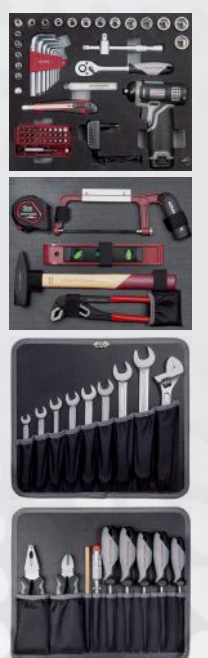

CHF 99.-
CHF 142.10

Art. 202.152.000

Basic Line Werkzeugkoffer B152, 1/4"+3/8", 103-tlg.

- Akku-Schrauber 7,2 V, 1500 mAh 1/4"
- Ring-Maulschlüssel 8 - 19 mm
- 3/8"+1/2" Umschaltknarren
- 1/4" Steckschlüsseleinsatz: 4 - 4,5 - 5 - 5,5 - 6 mm
- 3/8" Steckschlüsseleinsatz: 7 - 19 mm
- Knie- und Sitzunterlage

Coffret d'outils B152, 1/4"+3/8", 103 pcs.

- Tournevis 7,2 V 1500 mAh 1/4"
- Clés mixtes: 8 - 19 mm
- Cliquet réversible 3/8" + 1/2"
- Douilles 1/4" : 4 - 4,5 - 5 - 5,5 - 6 mm
- Douilles 3/8" : 7 - 19 mm

CHF 189.-
CHF 232.-

Art. 204.102.100

Basic-Line Steckschlüssel-Satz, 3/8", 26-tlg.

- Umschaltknarre
- Steckschlüsseleinsatz (6 kt.) von 6 - 22 mm

Coffret de douilles Basic-Line, 3/8", 26 pcs.

- Cliquet réversible 3/8"
- Douilles de 6 à 22 mm