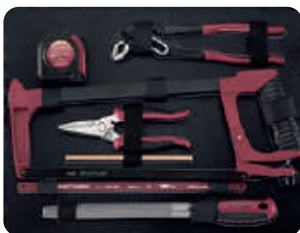

Art. 3946.1

CHF 319.-

~~CHF 472.-~~

Ausführung mit PB Schraubendrehern
Modèle avec tournevis PB

Art. 3946.2

CHF 379.-

~~CHF 506.-~~

Ausf. mit PB Schraubendrehern und HT Zangen
Modèle avec tournevis PB et pinces HT