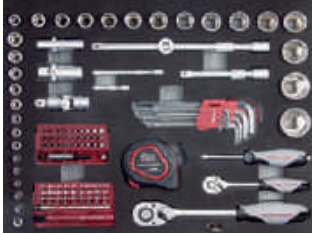

Art. 202.147.000

Werkzeugkoffer B147, 1/4" + 1/2", 158-tlg.

- Gabelringschlüssel von 8 - 22 mm
- Umschaltknarre 1/4"+1/2", 45 Zahn
- Steckschlüssel 1/4" von 4 - 14 mm
- Steckschlüssel 1/2" von 10 - 32 mm

Coffret d'outils B147, 1/4" + 1/2", 158 pcs.

- Clés combinées de 8 à 22 mm
- Cliquets réversibles 1/4"+1/2", 45 dents
- Douilles 1/4" de 4 à 14 mm
- Douilles 1/2" de 10 à 32 mm

B147