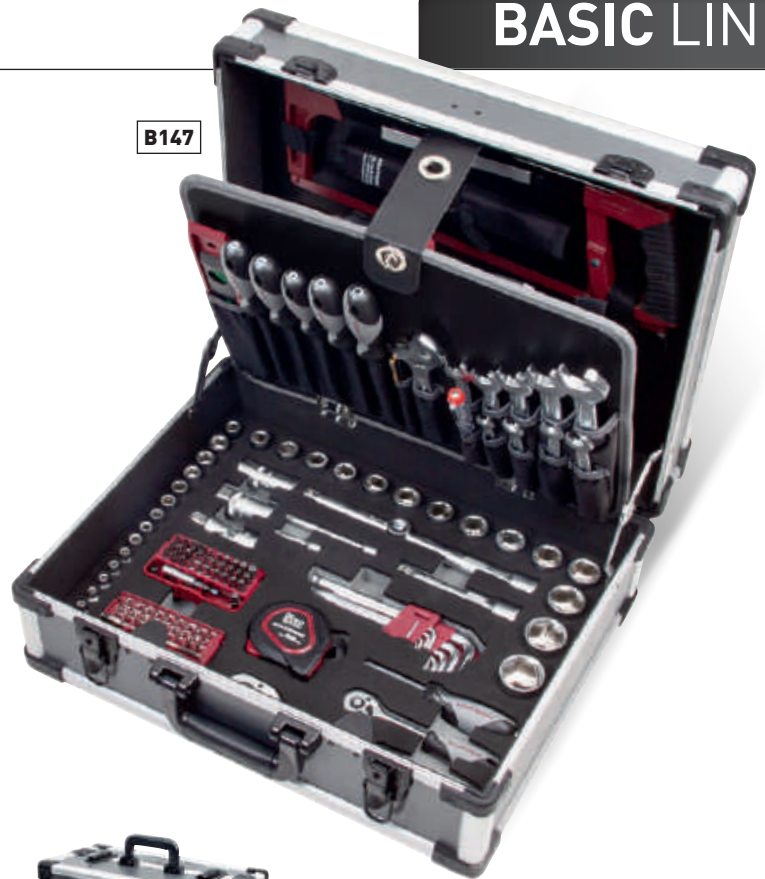

Art. 202.147.000

Werkzeugkoffer B147, 1/4" + 1/2", 158-tlg.

- Gabelringschlüssel von 8 - 22 mm
- Umschaltknarre 1/4"+1/2", 45 Zahn
- Steckschlüssel 1/4" von 4 - 14 mm
- Steckschlüssel 1/2" von 10 - 32 mm

Coffret d'outils B147, 1/4" + 1/2", 158 pcs.

- Clés combinées de 8 à 22 mm
- Cliquets réversibles 1/4"+1/2", 45 dents
- Douilles 1/4" de 4 à 14 mm
- Douilles 1/2" de 10 à 32 mm

B147