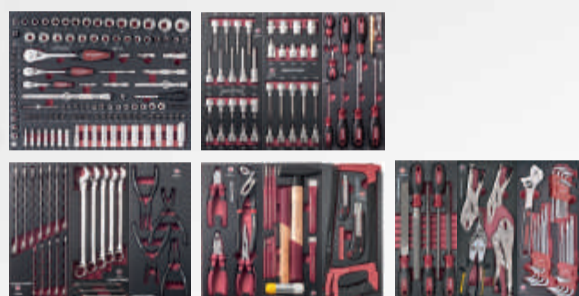

- Umschaltknarre, 45 Zahn
- Steckschlüssel von 6 - 22 mm

CHF **59.-**
~~CHF 89.-~~

Art. 102.400.523

Werkzeug-Zusammenstellung COMPLETEO EVA mit Werkstattwagen P407

- Ausführung mit PB Schraubendreher und Hightech Zangen, 280-tlg.
- 13 speziell hochverdichtete Weich-Schaumstoff-Einlagen (EVA) mit Karbon-Design
- Gabelringschlüssel 5.5 - 24 mm
- Umschaltknarren 1/4" + 3/8" + 1/2"
- Sechskant-Stecknüsse 1/4" 3.5 - 14 mm
- Sechskant-Stecknüsse 3/8" 8 - 24 mm
- Sechskant-Stecknüsse 1/2" 10 - 32 mm