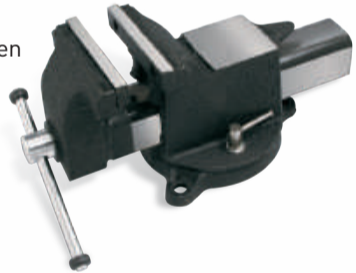

Art. 296X

Parallel-Stahl-Schraubstock

- Gesenkgeschmiedet
- Mit Drehteil und Rohrspannbacken
- Auswechselbare, gehärtete Spannbacken, vorwärtsöffnend
- Backen-Führung und Amboss geschliffen und gehärtet