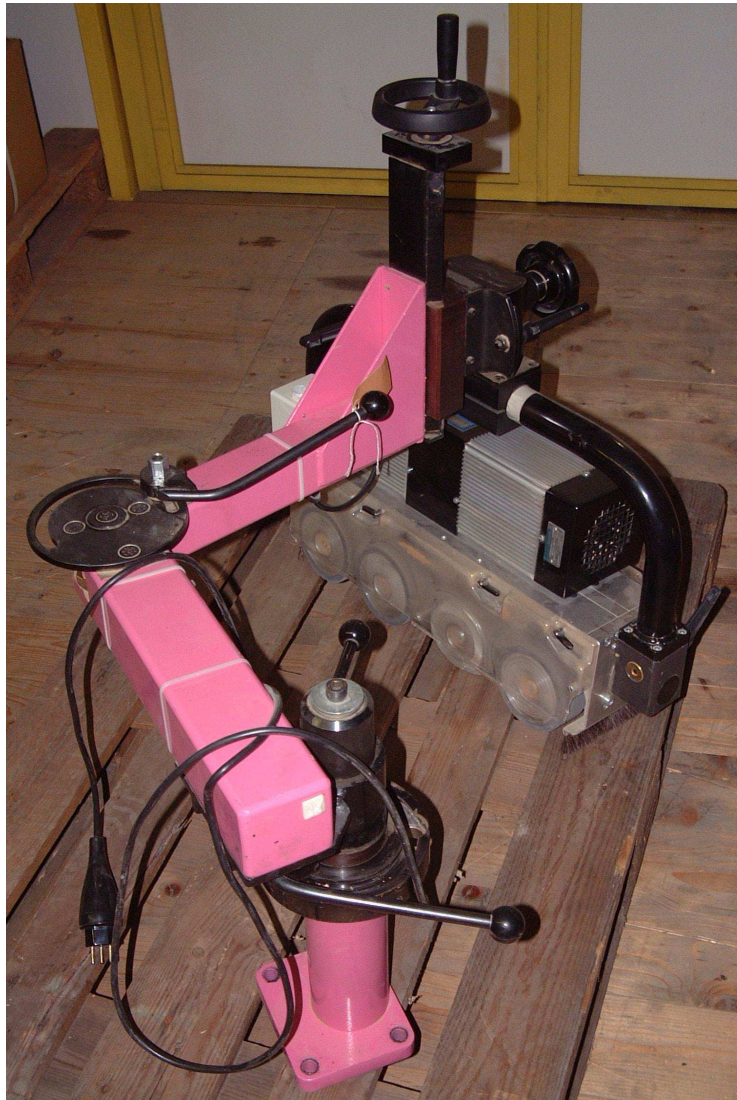

Vorschub SUVA Pro Occasion-Nr. 28-5410

Serien-Nr.	VA02A0002		
Jahrgang	2002		
Motorenleistung	0,5 kW	2,8 A	230 V
Vorschubgeschw.	stufenlos		
Anzahl Rollen	4 Stück		
Diverses	Links- + Rechtslauf, 2 m Kabel (ab Ständerfuss) mit Stecker		