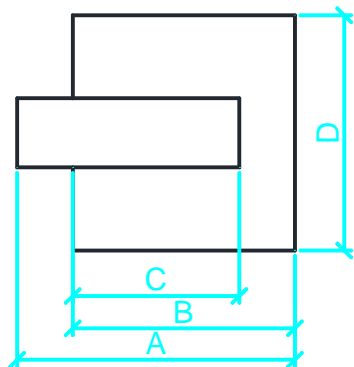

## Schweifbandsäge Dario SV3 media Occasion-Nr. 16-4593

Serien-Nr.	06C10		
Jahrgang	-		
Motorenleistung	0,75 kW	6 A	220 V
Gewicht	-		
Aussenmasse	B 1300 mm	T 1200 mm	H 1450 mm
Arbeitshöhe	860 mm		
Tischgrösse	535 x 420		
Max. Schnitthöhe	250 mm		
Max. Schnittbreite	390 mm		
Absaugstutzen	-		
Sägebandlänge	2450 mm		
Diverses	3 Rollen, auf Wagen, schwenkbar		

A	1300 (inkl. Wagen)
B	535
C	390
D	420 (Tisch)